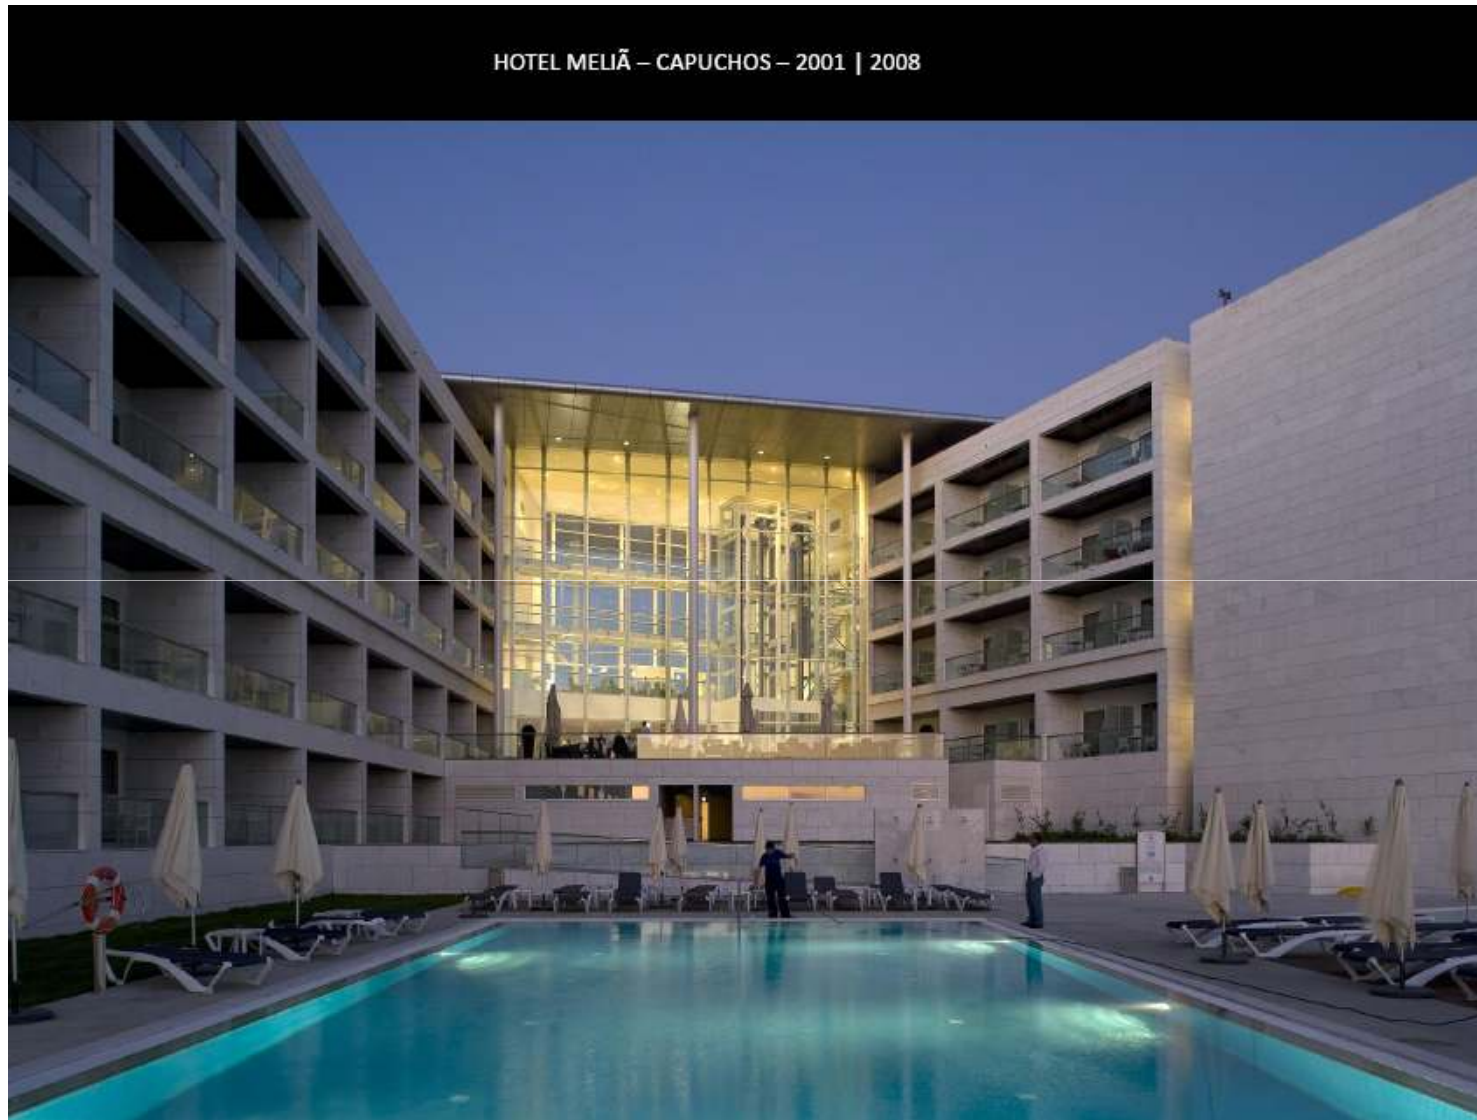

Arqto João Paciência

PRÉMIO CARREIRA ARQUITECTO SIL 2013

Arqto João Paciência

DISTINÇÕES SIL 2013

MORADIA UNIFAMILIAR EM TROIA RESORT – 2005 | 2010

Arqto João Paciência

DISTINÇÕES SIL 2013

PRÉMIO CARREIRA ARQUITECTO SIL 2013