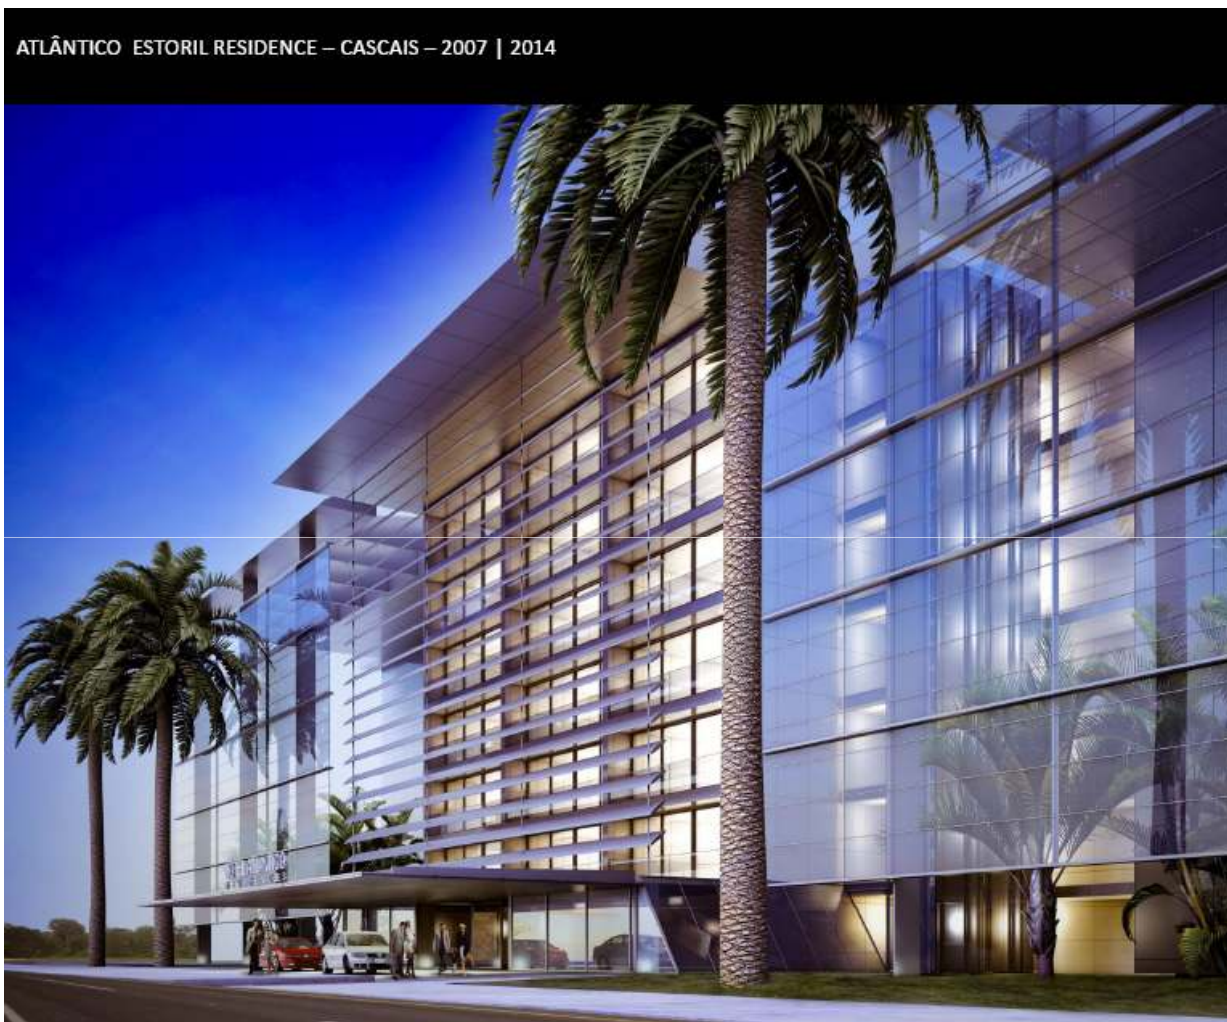

Arqto João Paciência