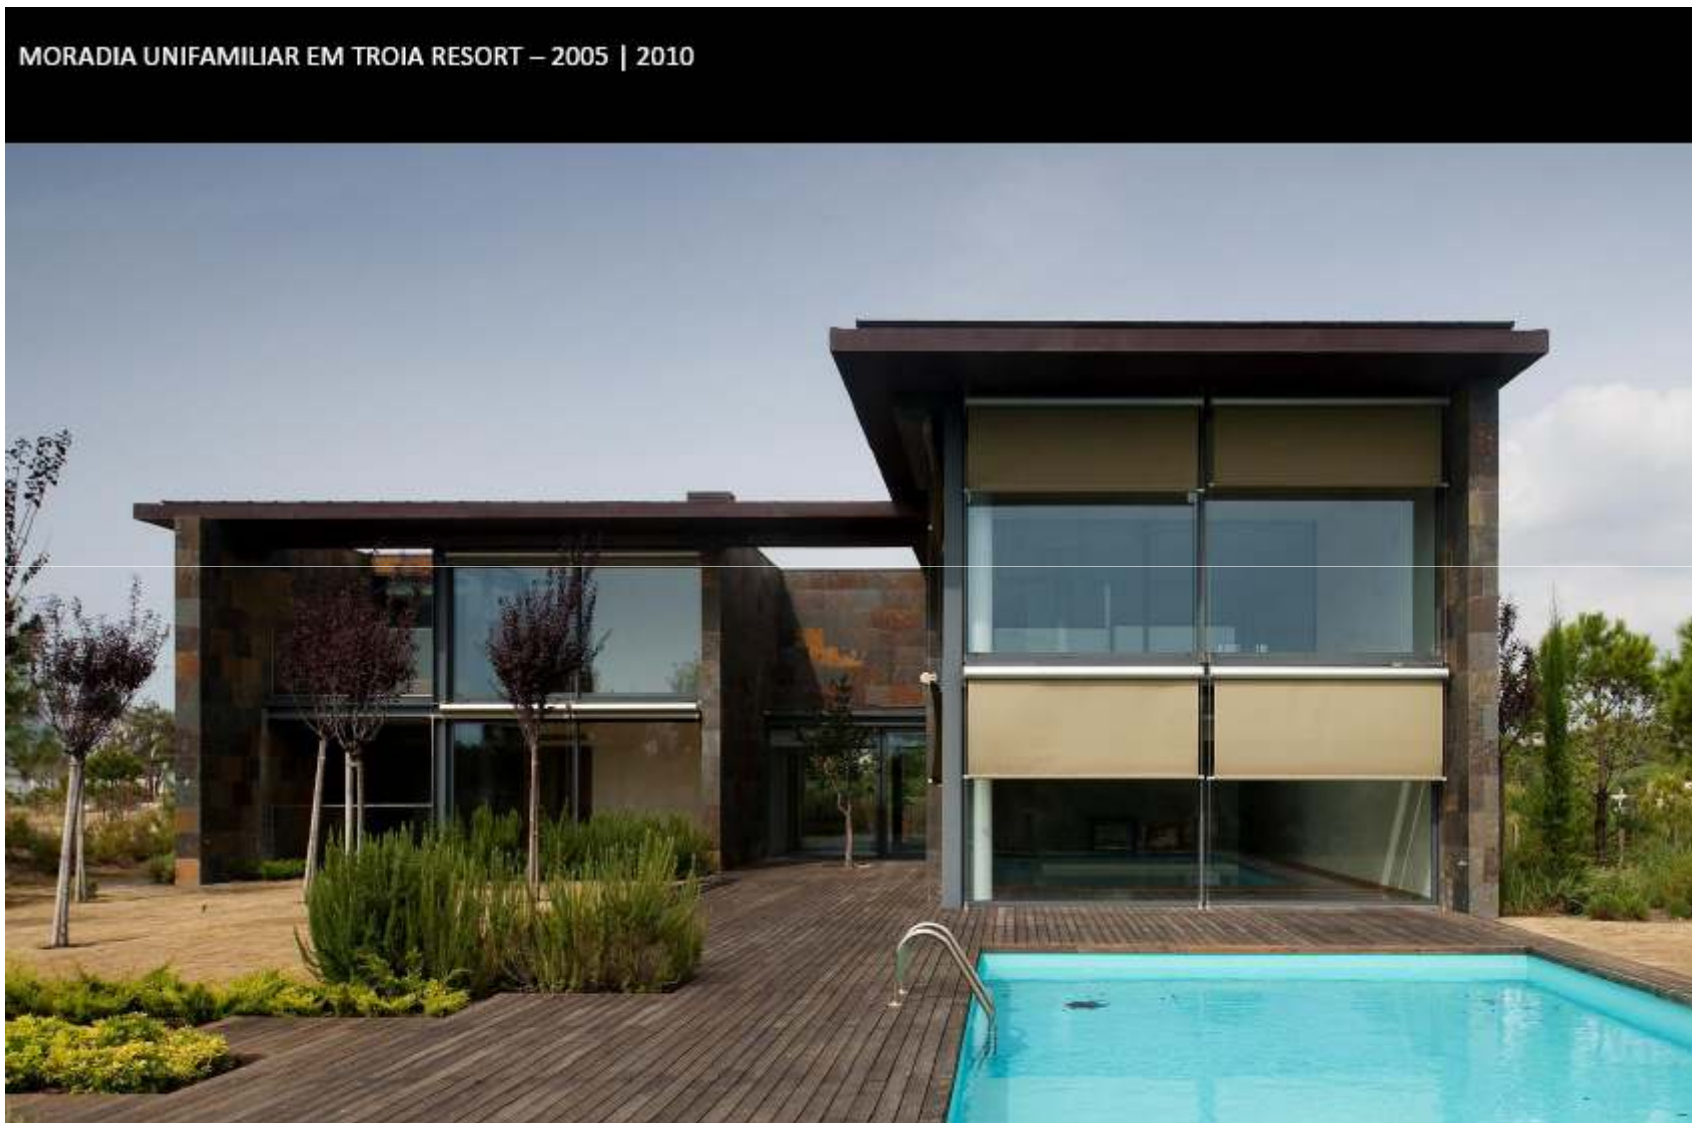

Arqto João Paciência

PRÉMIO CARREIRA ARQUITECTO SIL 2013

Arqto João Paciência

DISTINÇÕES SIL 2013

MORADIA UNIFAMILIAR EM TROIA RESORT – 2005 | 2010

Arqto João Paciência

DISTINÇÕES SIL 2013

PRÉMIO CARREIRA ARQUITECTO SIL 2013